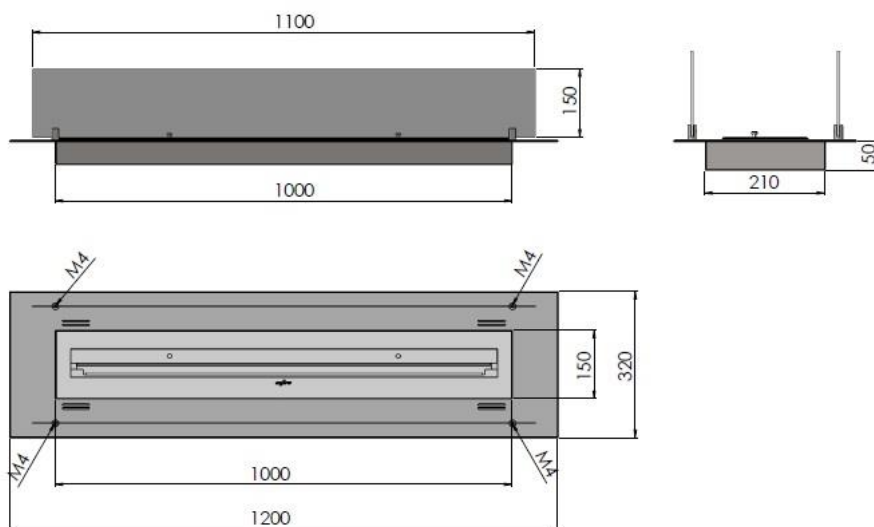

INSERT 1200

1. Dane techniczne/ Technical description/ Technische Daten

Kolor/Colour/Farbe: Stal, steel, stahl

Rozmiar/Size/Große: 1200X320X50 mm

Waga/Weight/Gewicht: 22 kg

Montaż/assembly/Versammlung: Montaż w materiał niewrażliwym na podwyższone temperatury/
Installation in material insensitive to elevated temperatures/
Einbau in Material, das unempfindlich gegen erhöhte
Temperaturen ist

2. Skład zestawu/ Components and kit/ Zusammensetzung des Satzes

Palnik/ Burner/ Brenner: 1000 mm stal nierdzewna/ stainless steel/ Edelstahl

Pojemność/ Capacity/ Kapazität: 3l

Szyba/Glass/Glas: 4mm hartowana/tempered glass/ gehartet