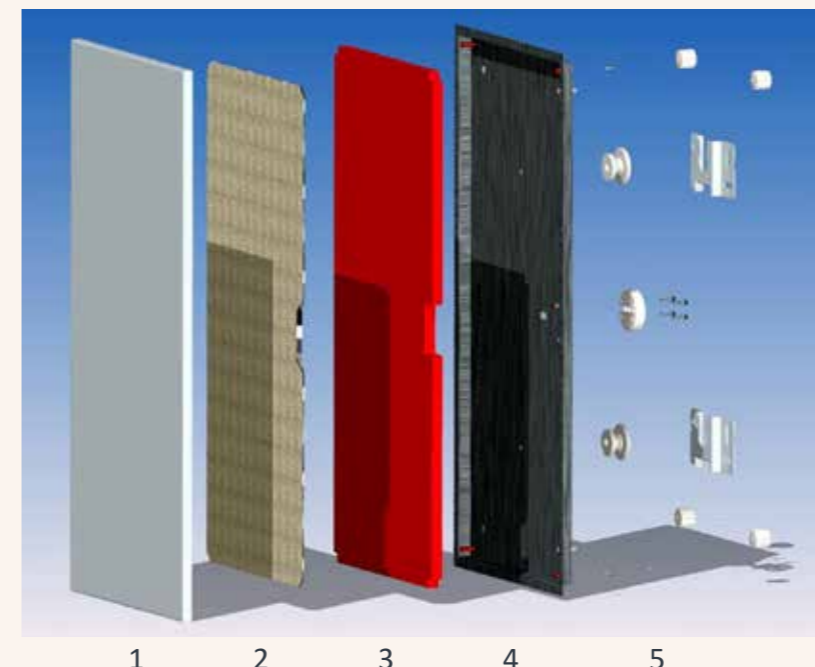

Aufbau des neuen Heat4All ICONIC Heizpaneels

1. Beschichtete Stahlfront mit hohem IR-Strahlungsfaktor und hoher UV-Beständigkeit
2. Hochwertiges Heizelement mit Konstantan-Heizleiter
3. Thermische Isolation mit IR-Reflektor
4. Beschichtete massive Stahlrückwand
5. Stabile und flexibel anpassbare Aufhängevorrichtung

1 2 3 4 5